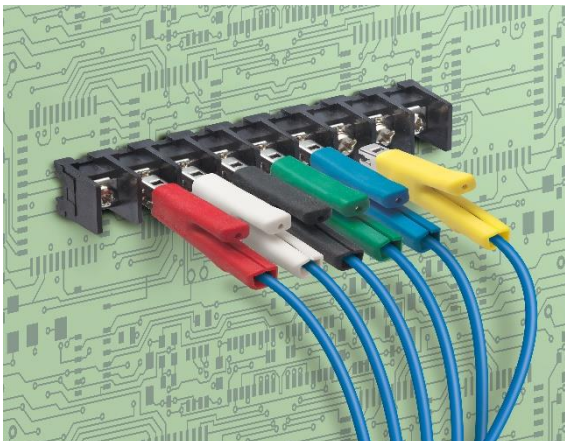

C-100-C

※ 빨강, 검정 판매 중

미끄러지지 않는 에라스토머 - 소재로 그립력 업!

커버 장착 이미지

결선 후 커버를 클립선단에서부터 입히는 것으로 사전에 커버를 선을 통하게 해놓을 필요가 없습니다.

사용예

커버 색

사양

- 커버 색

R (적) 、 B (흑) 、 G (녹) 、 W (백) 、 Y (황)
BL (청)

- 사용상 주의

C-100의 커버 전용 상품입니다. 본 제품은 C-100-K와 함께 사용하는 것으로, 본
제품 C-100-C 단독으로는 사용할 수 없습니다.

치수도면

단위:mm

발주 형번

발주 형번 C-100-C[커버 색]

주문 예 C-100-CR (빨강으로 주문하는 경우)

적용상품

C-100-K

特許登録済