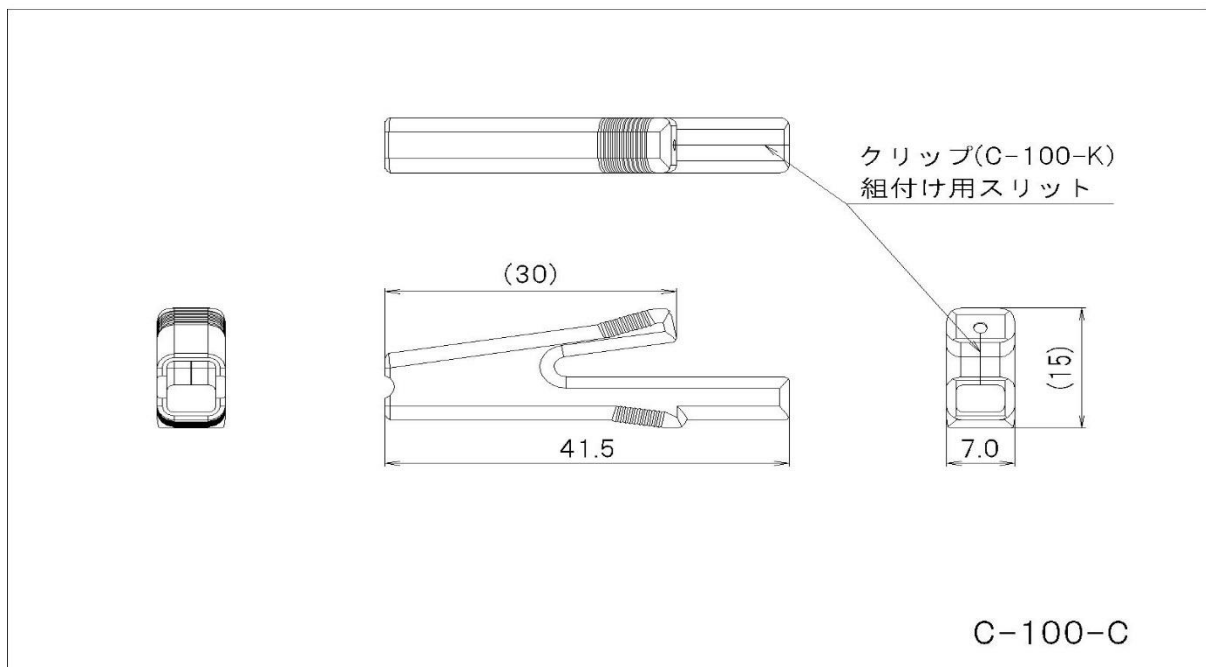

C-100-C

※ 빨강, 검정 판매 중

미끄러지지 않는 에라스토머 - 소재로 그립력 업!

커버 장착 이미지

결선 후 커버를 클립선단에서부터 입히는 것으로 사전에 커버를 선을 통하게 해놓을 필요가 없습니다.

사용예

커버 색

사양

- 커버 색

R (적) 、 B (흑) 、 G (녹) 、 W (백) 、 Y (황)
BL (청)

- 사용상 주의

C-100의 커버 전용 상품입니다. 본 제품은 C-100-K와 함께 사용하는 것으로, 본
제품 C-100-C 단독으로는 사용할 수 없습니다.

치수도면

단위:mm

발주 형번

발주 형번 C-100-C[커버 색]